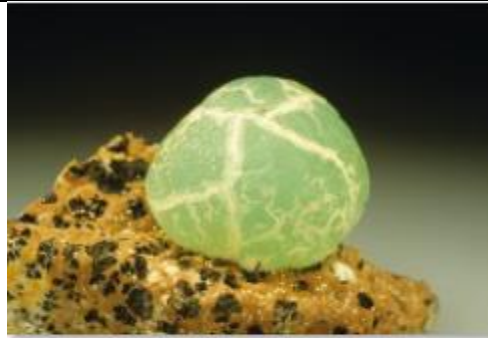

Unknown mineral & photographer

Smithsonite -- Jeffrey Scovil

Wulfenite -- Jeffrey Scovil

FOR PHOTOS CONTACT: Yika Riley-Smith
yika@desertmuseum.org
520-883-3073 direct

Betsy D. Warner
bwarner@desertmuseum.org
520-883-3070 direct